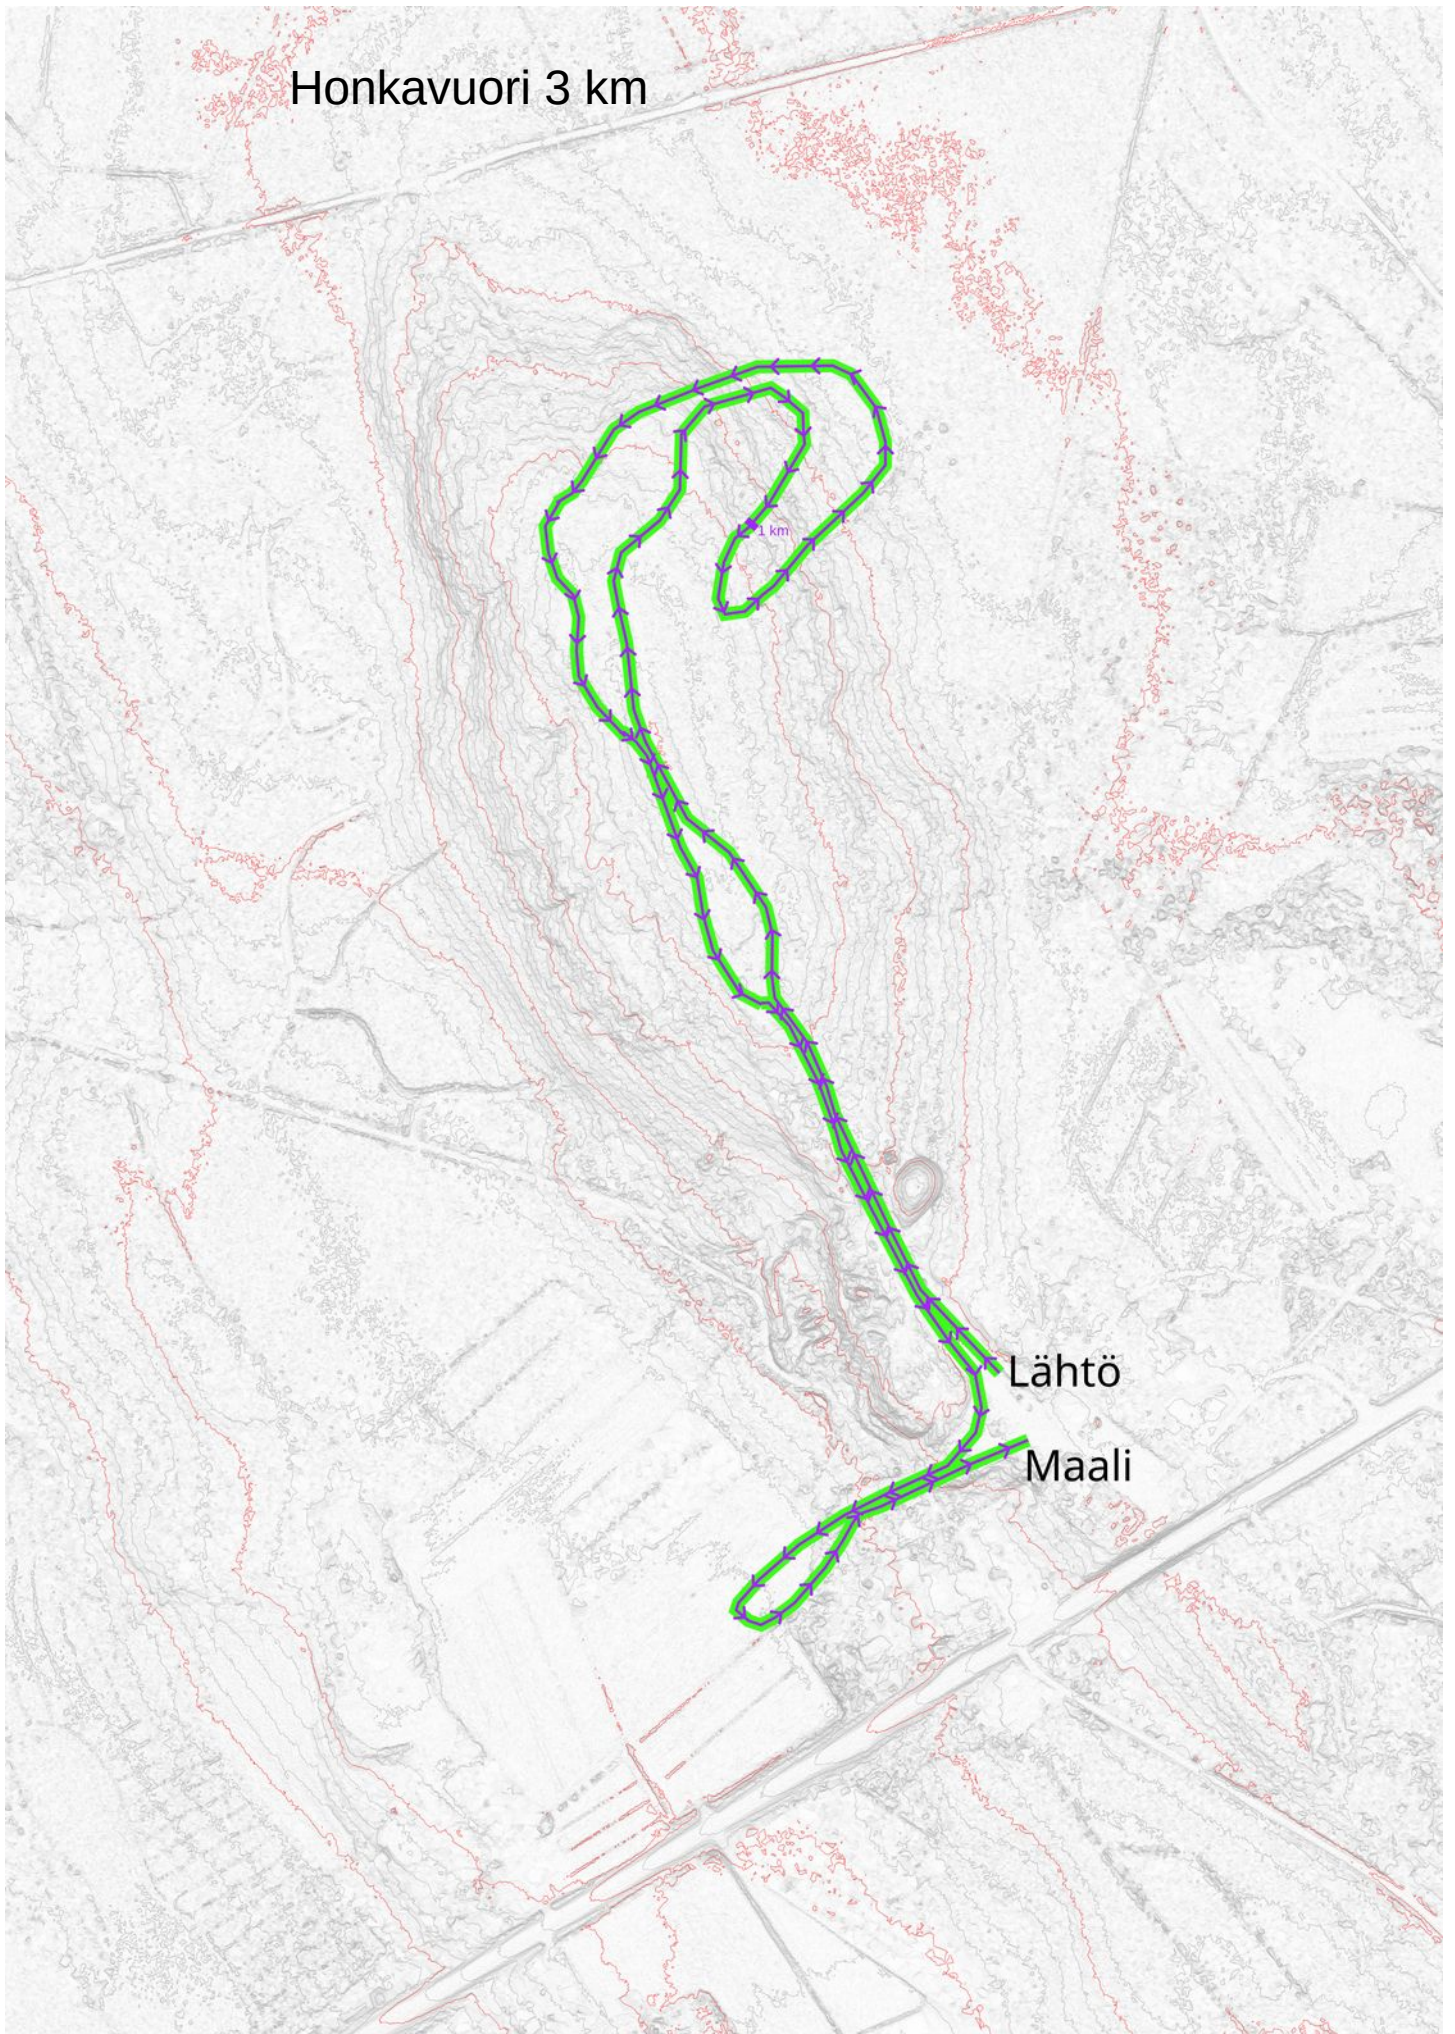

Honkavuori 3 km

Lähtö

Maali

1 km