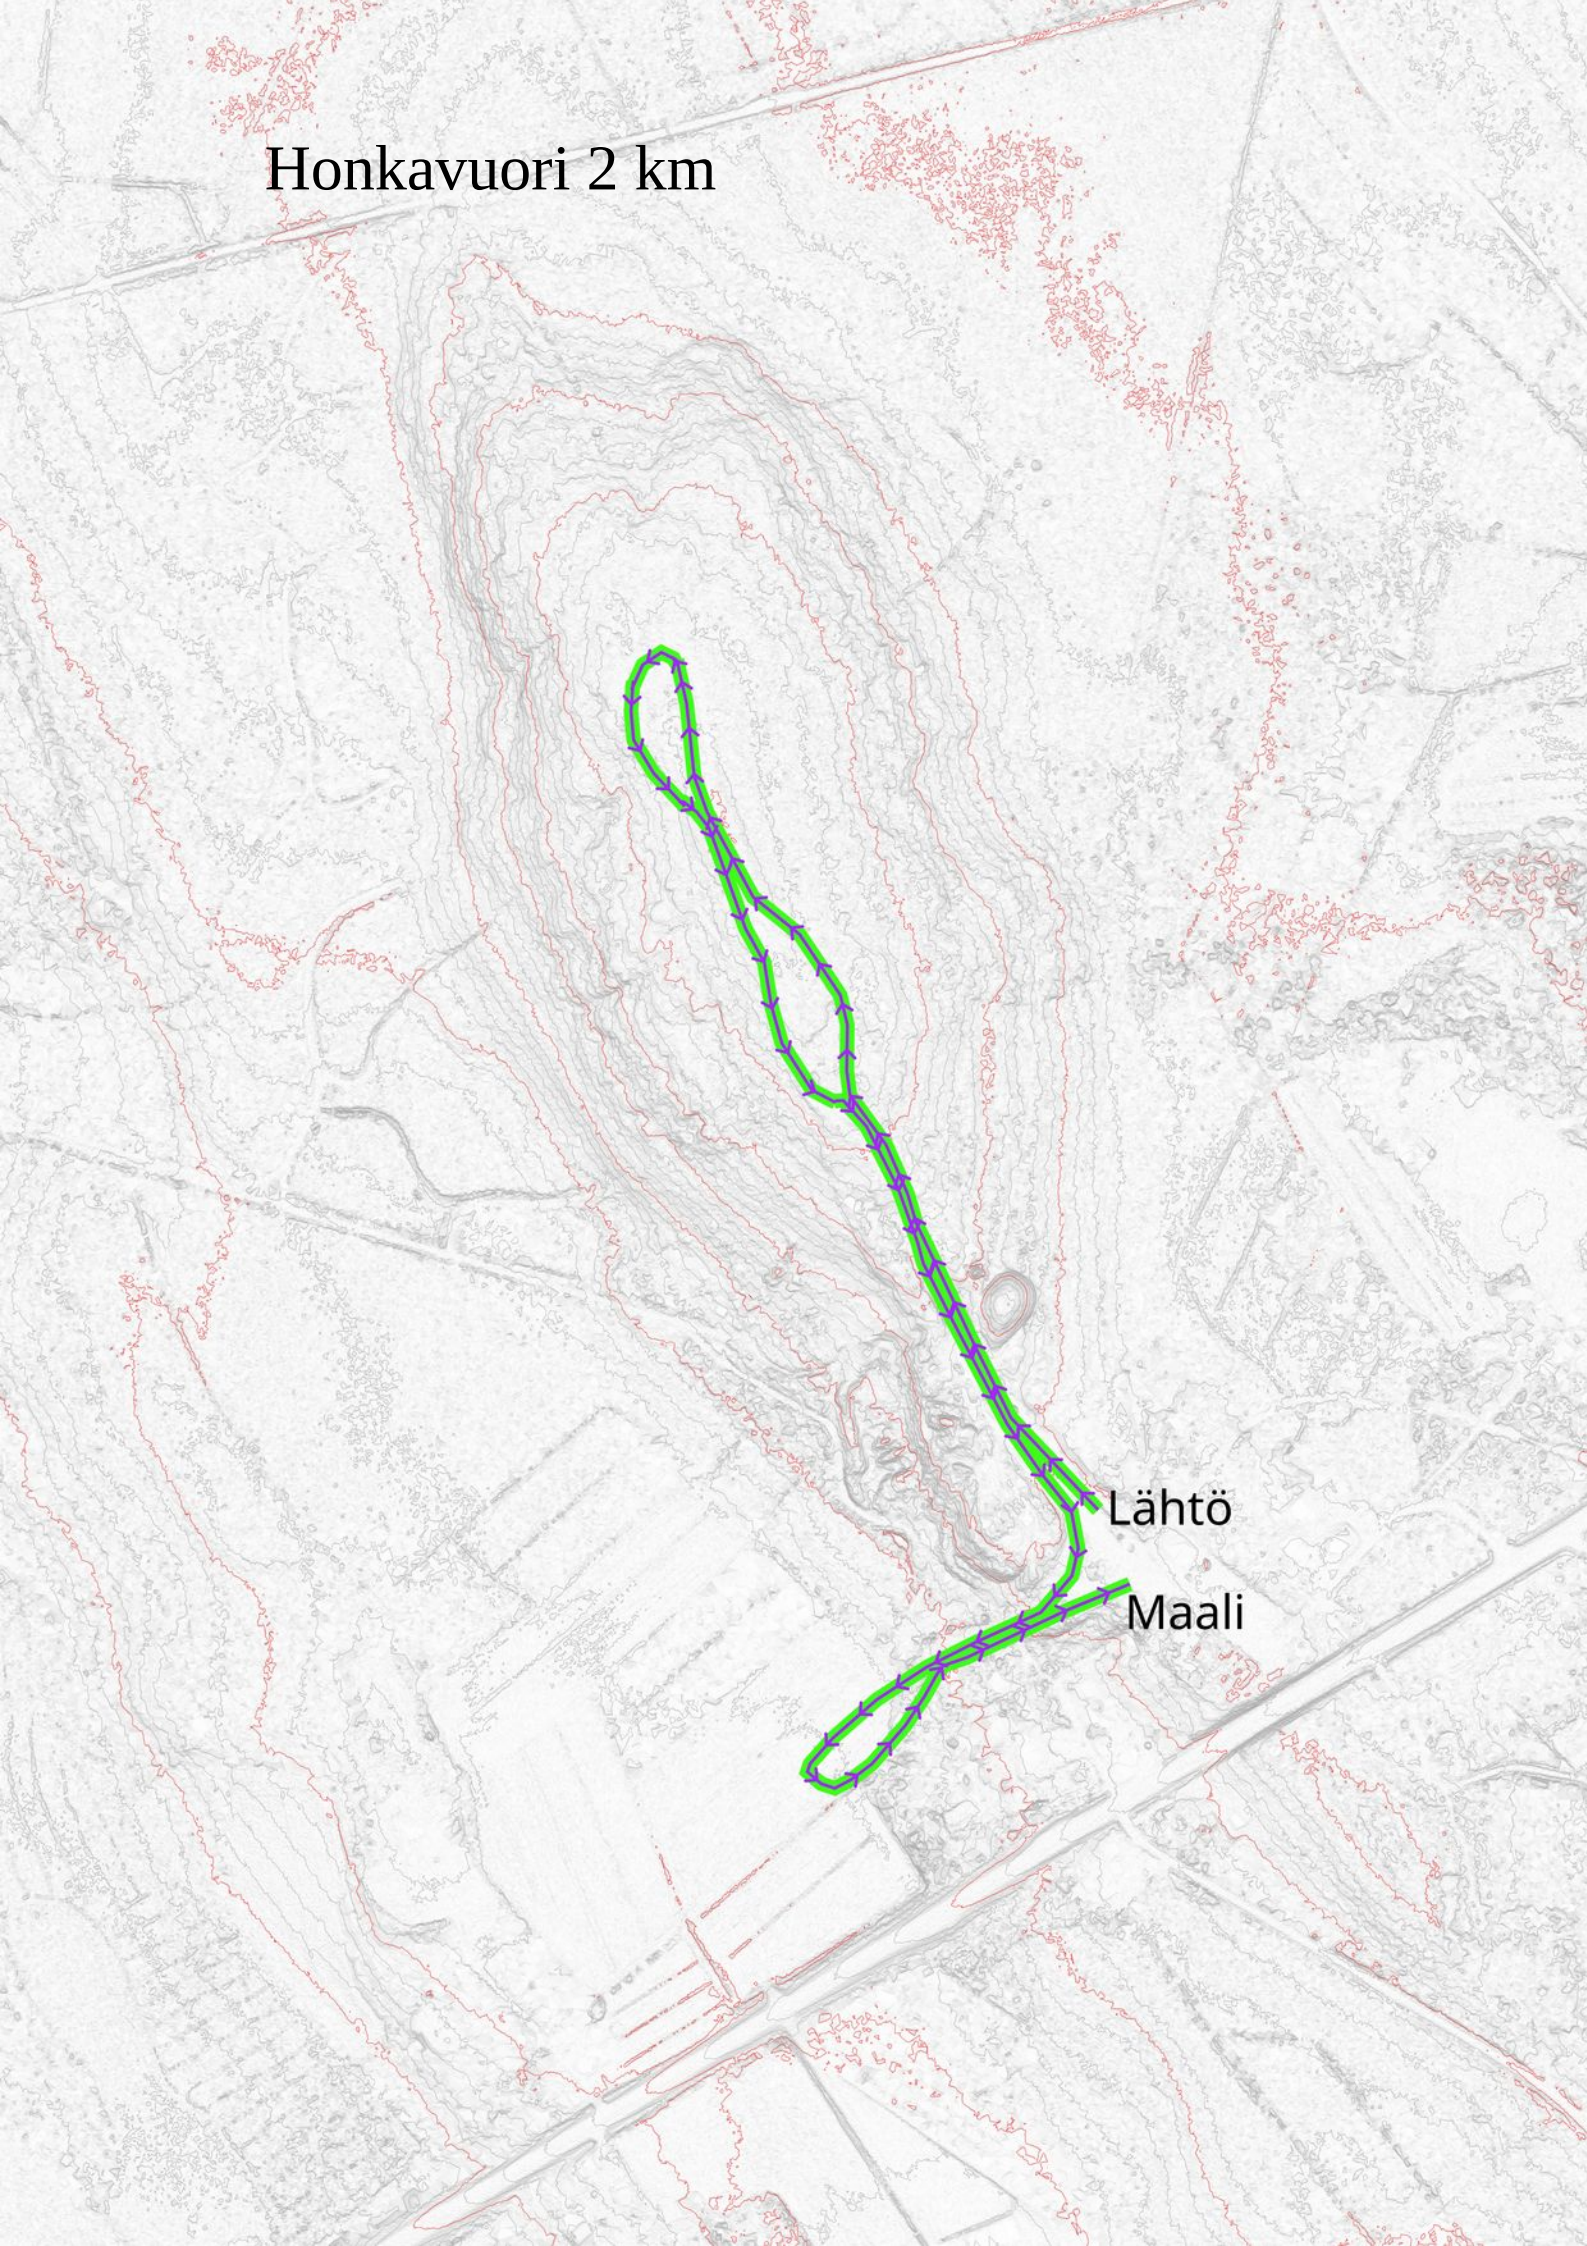

Honkavuori 2 km

Lähtö

Maali