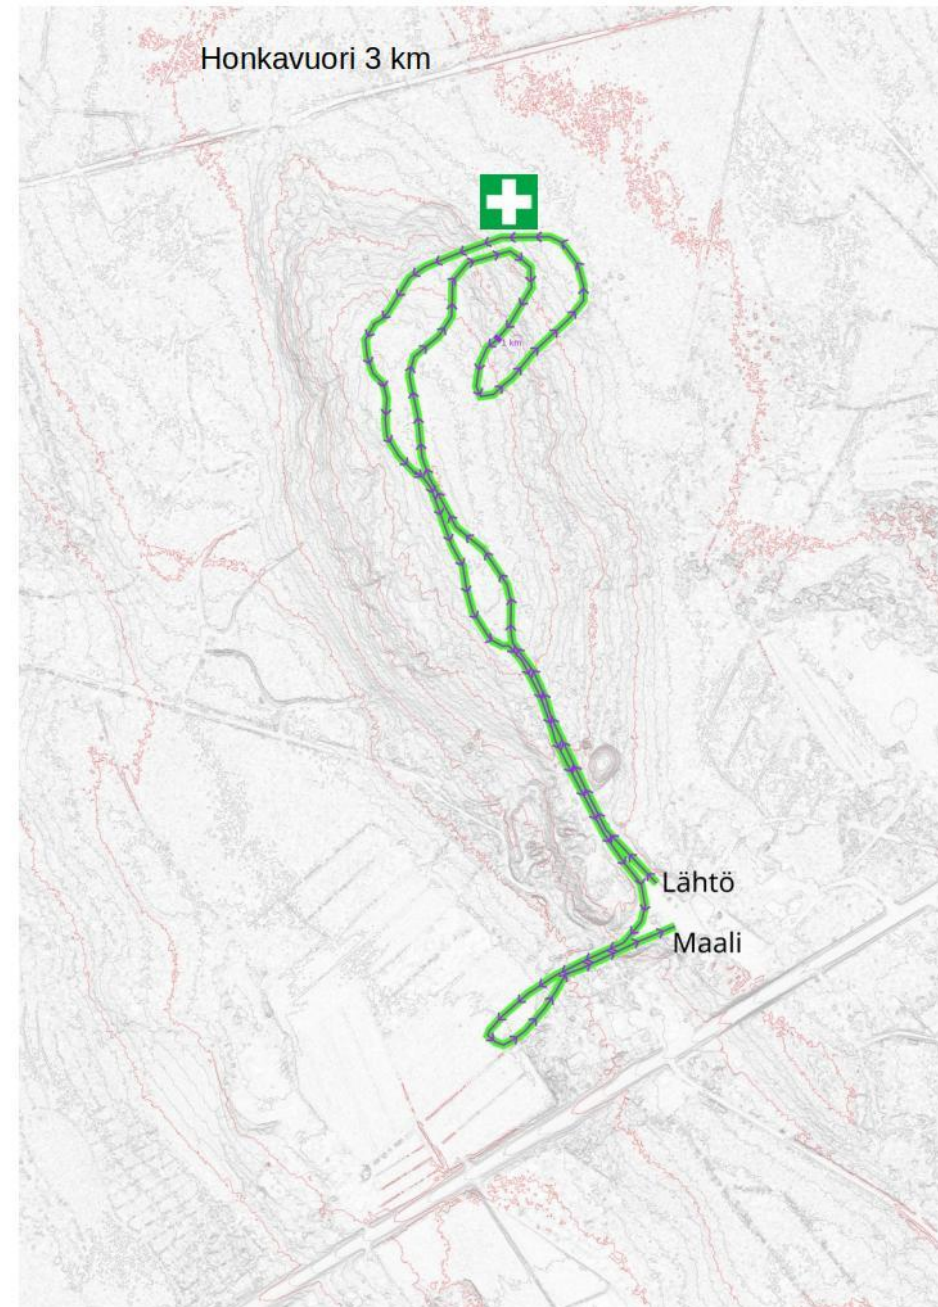

Aamupäivän sarjojen jälkeen lähdössä pidetään pieni tauko!

Klo 13.00

M10	2 km
N10	2 km
N14	3 km
M12	3 km
N12	3 km
M16	5 km
N16	5 km
M14	5 km

Klo 12.56

M10	2 km
N10	2 km
N14	3 km
M12	3 km
N12	3 km
M16	5 km
N16	5 km
M14	5 km

TD:n yleisohje

Lauantai 30.12.

Tarkistakaa lähtöajat lähtölistasta ja muistakaa olla ajoissa lähtöpaikalla.

Muistakaa noudattaa merkittyä kilpailureittiä.

Hiihtotapa on perinteinen.

Kilpailuun ei aseteta vuorohiihtoalueita.