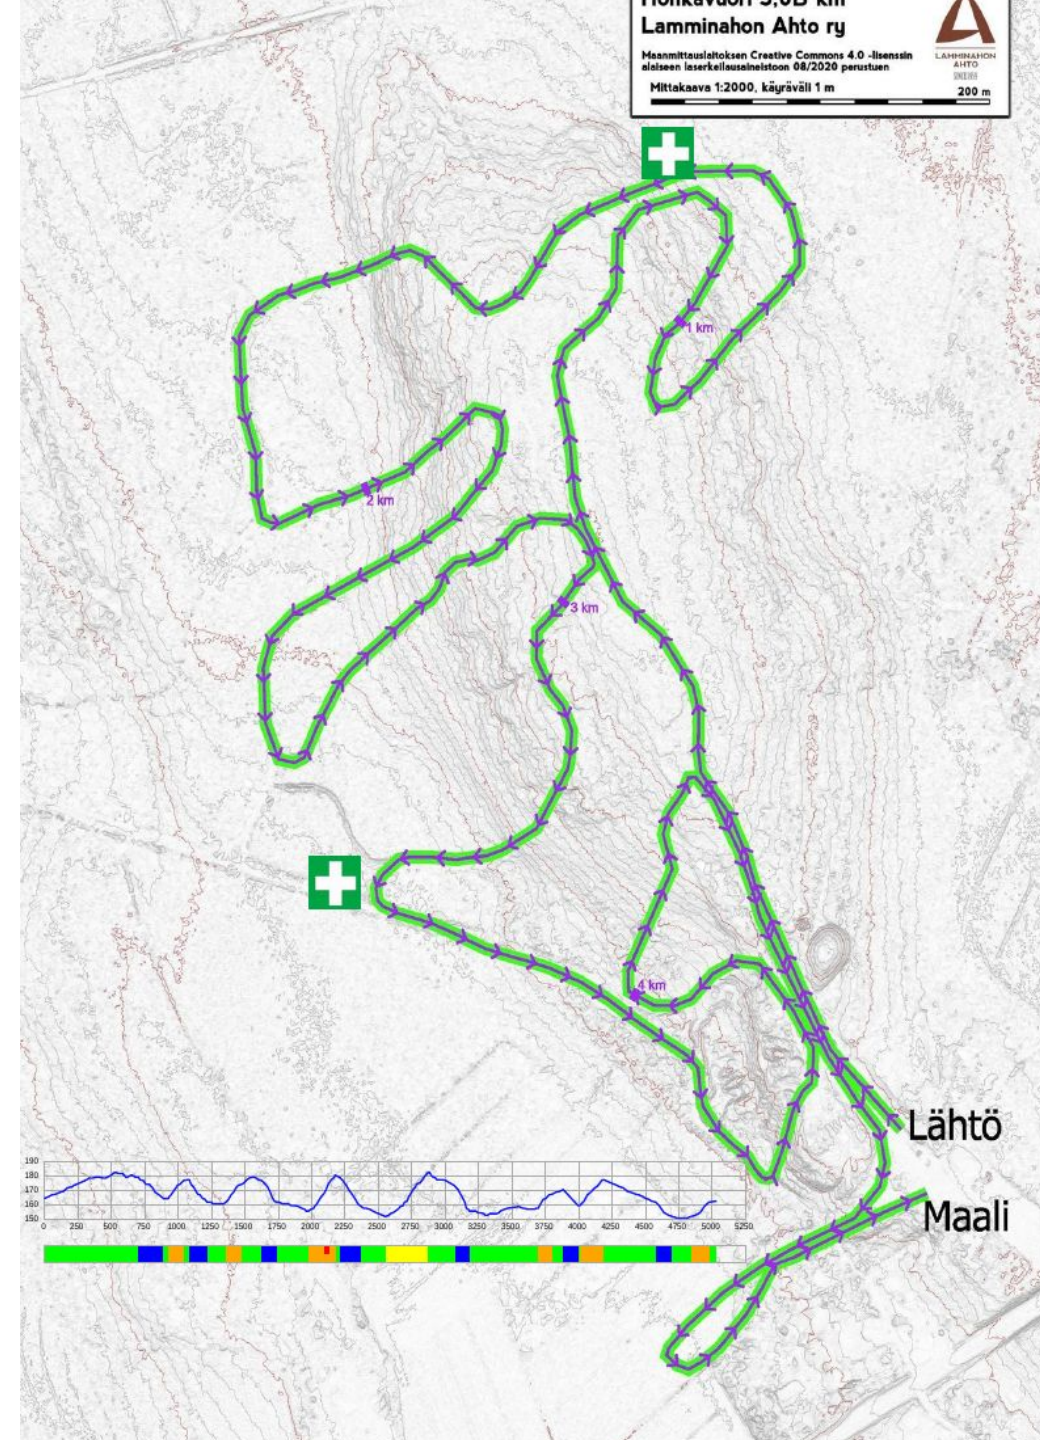

Aamupäivän sarjojen jälkeen lähdössä pidetään pieni tauko!

Klo 13.00

M10	2 km
N10	2 km
N14	3 km
M12	3 km
N12	3 km
M16	5 km
N16	5 km
M14	5 km

Klo 12.56

M10	2 km
N10	2 km
N14	3 km
M12	3 km
N12	3 km
M16	5 km
N16	5 km
M14	5 km

Lähtölistat

- [Lauantai](#)
- [Sunnuntai](#)

Kilparadat

- Samat radat käytössä molempina päivinä
- Radat kunnostetaan lauantain kisaan perjantai iltana ja sunnuntain kisaan lauantai iltana
- Lauantain kilpailun askelkäännösalueet on merkitty maastossa, ei erillistä karttaa.

TD:n yleisohje

Lauantai 30.12.

Tarkistakaa lähtöajat lähtölistasta ja muistakaa olla ajoissa lähtöpaikalla.

Muistakaa noudattaa merkittyä kilpailureittiä.

Hiihtotapa on perinteinen.

Kilpailuun ei aseteta vuorohiihtoalueita.