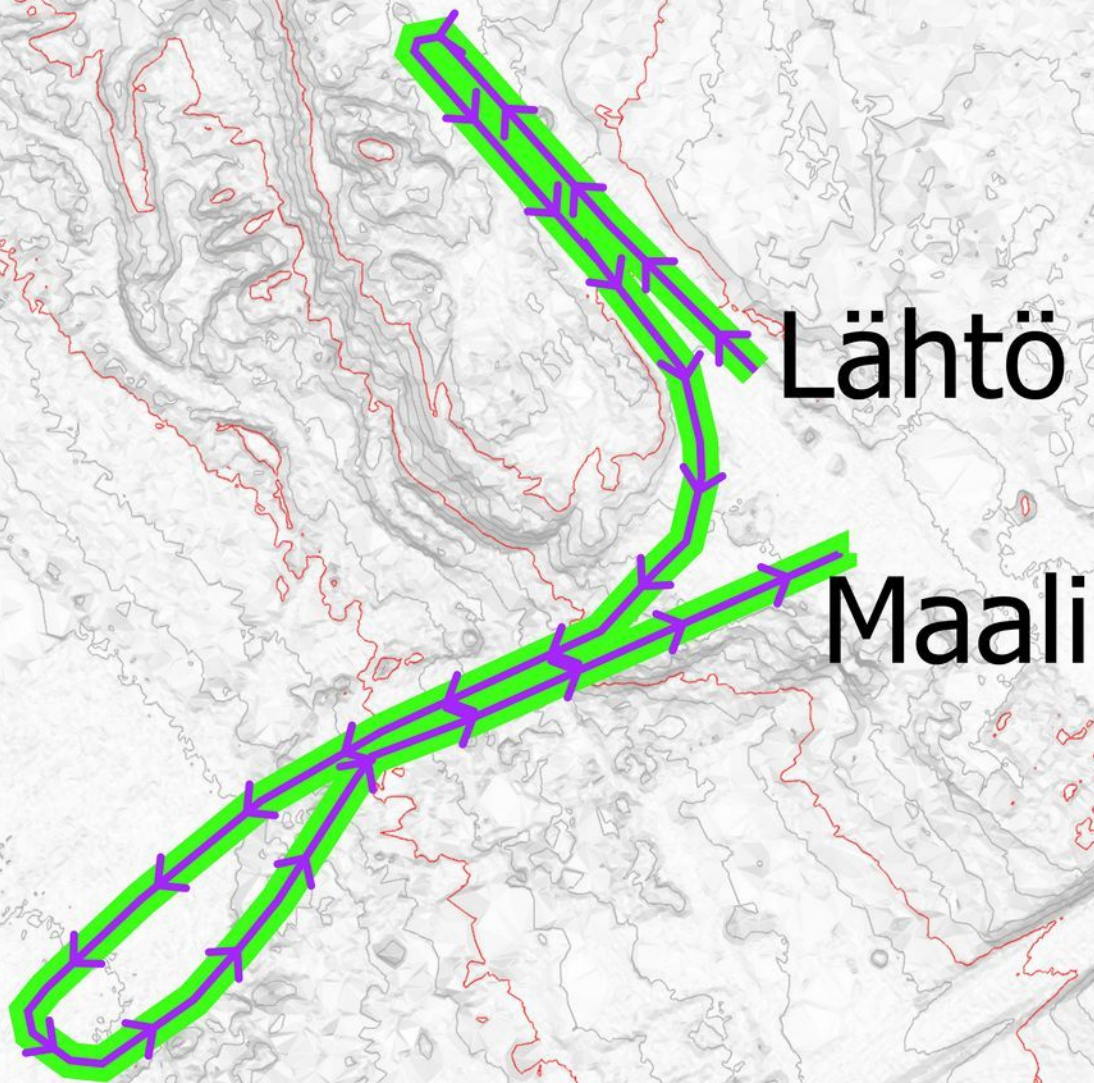

**Honkavuori 1,0km
Lamminahon Ahto ry**

Maanmittauslaitoksen Creative Commons 4.0 -lisenssin
alaiseen laserkellausaineistoon 08/2020 perustuen

Lähtö

Maali