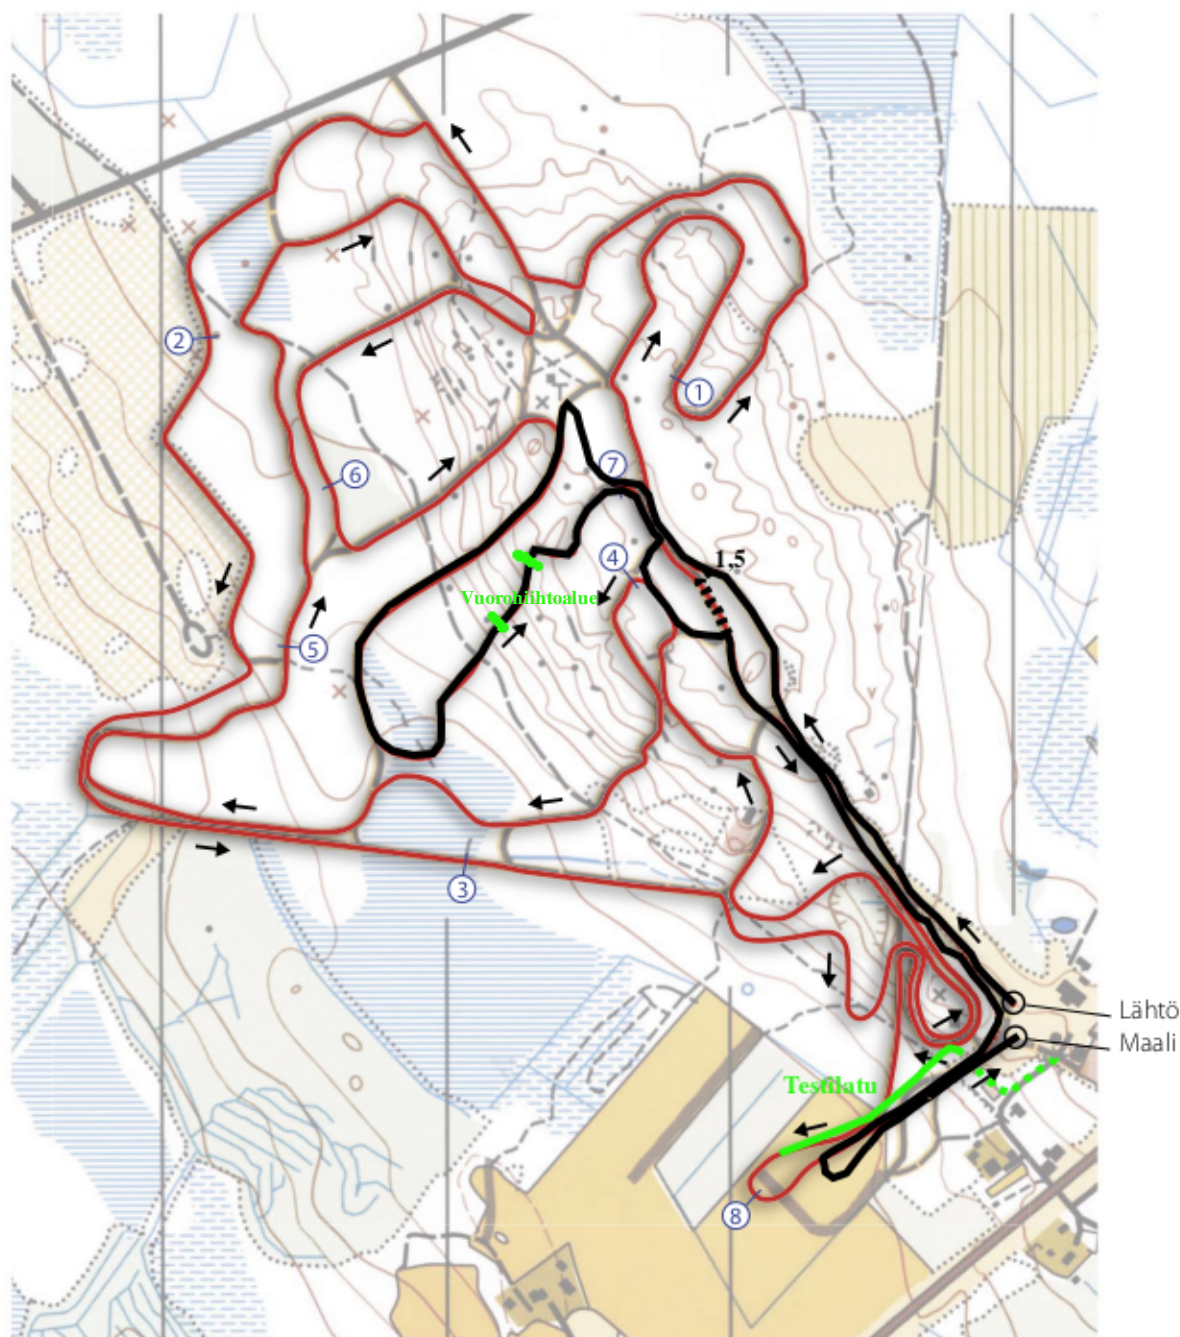

Honkavuoren hiihdot

29. - 30.12.2018

Latukartta 2,5 km

HD = 31 m, MC = 27 m, TC = 66 m