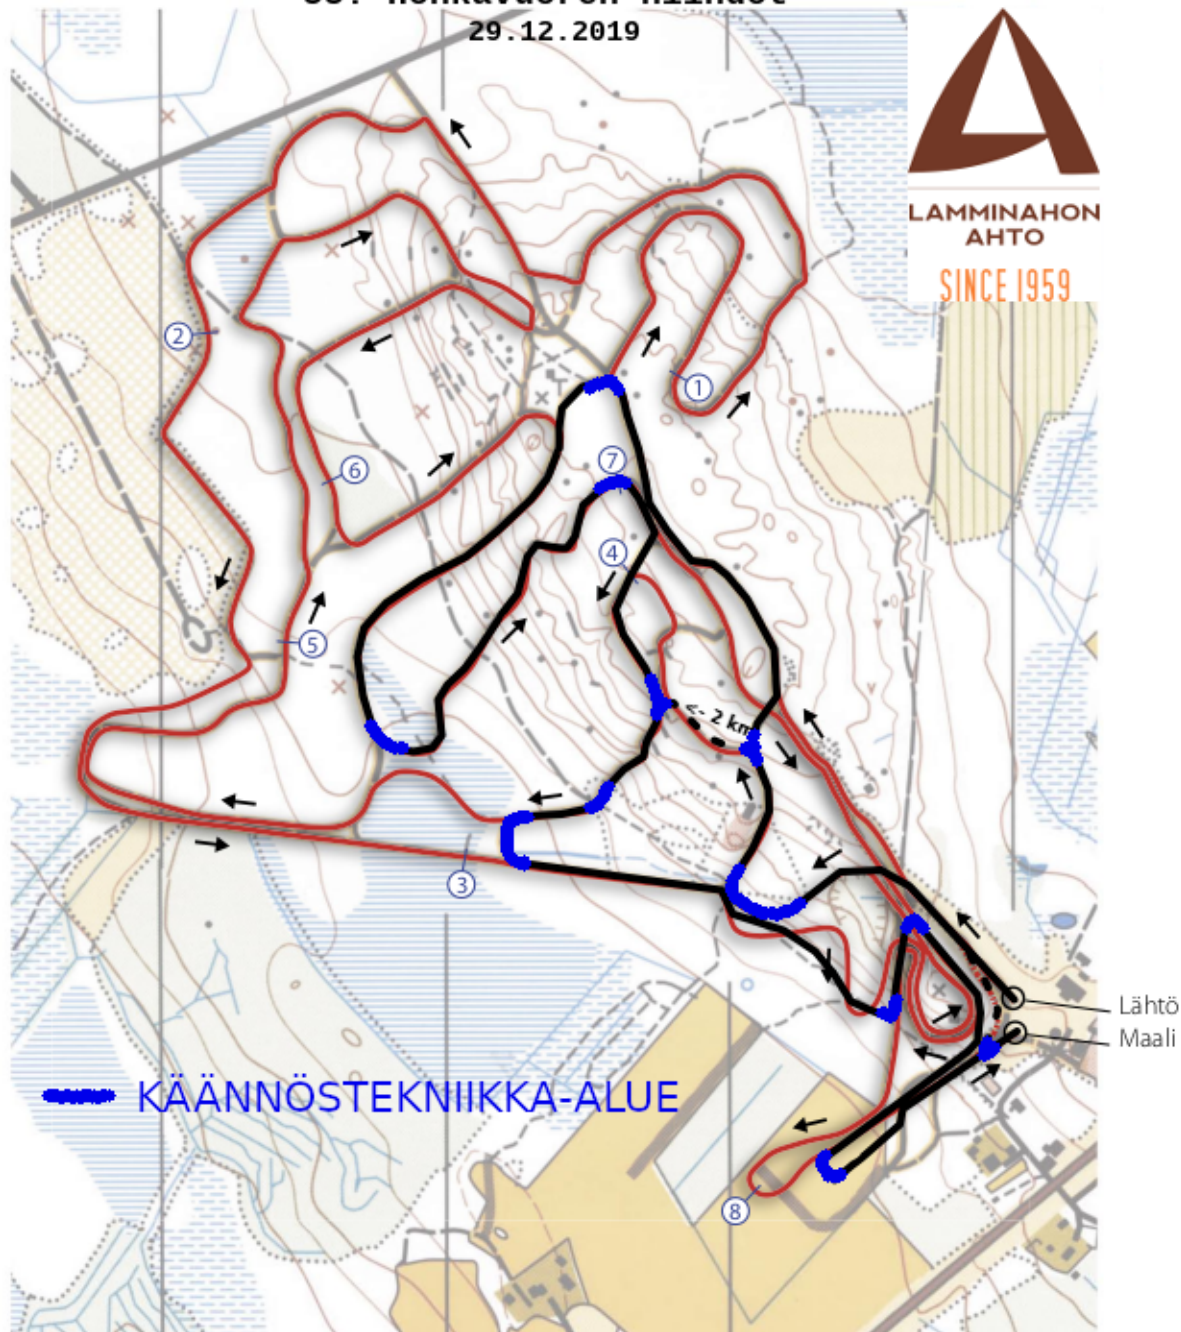

Kansalliset  
**55. Honkavuoren hiihdot**  
29.12.2019

LAMMINAHON  
AHTO

SINCE 1959

**KÄÄNNÖSTEKNIikka-ALUE**

Lähtö  
Maali

**Latukartta 3 km**  
HD = 32 m, MC = 31, TC = 89