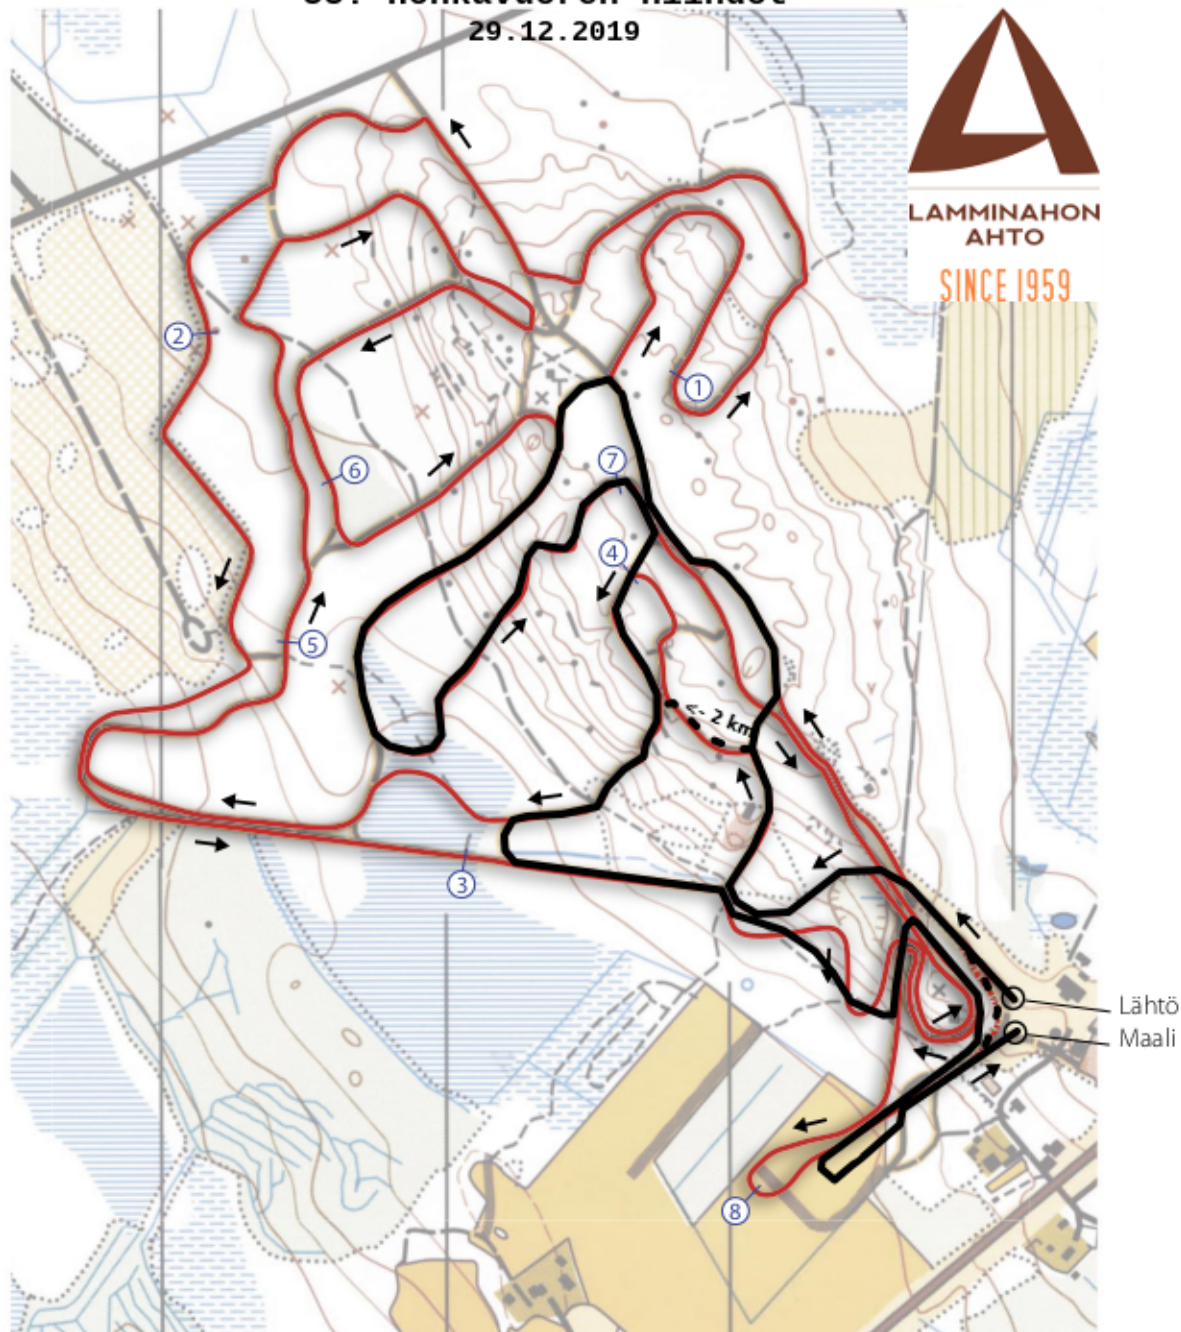

Kansalliset
55. Honkavuoren hiihdot
29.12.2019

LAMMINAHON
AHTO

SINCE 1959

Latukartta 3 km

HD = 32 m, MC = 31, TC = 89